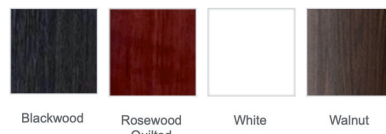

PVP: 499 € (IVA INC.)

Disponibile en:

Blackwood Rosewood Quilted White Walnut

DIAMOND 330C

PVP: 199 € (IVA INC.)

Disponibile en:

Blackwood Rosewood Quilted White Walnut