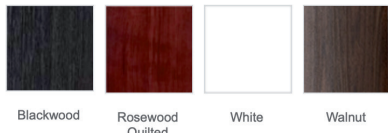

PVP: 179 € (IVA INC.)

Disponibile en:

Blackwood Rosewood Quilted White Walnut

DIAMOND 320

PVP: 229 € (IVA INC.)

Disponibile en:

Blackwood Rosewood Quilted White Walnut

DIAMOND 330

PVP: 499 € (IVA INC.)

Disponibile en:

Blackwood Rosewood Quilted White Walnut

DIAMOND 330C

PVP: 199 € (IVA INC.)

Disponibile en:

Blackwood Rosewood Quilted White Walnut