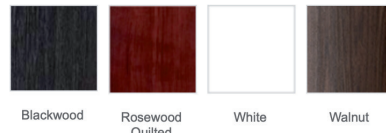

PVP: 179 € (IVA INC.)

Disponibile en:

Blackwood Rosewood Quilted White Walnut

DIAMOND 320

PVP: 229 € (IVA INC.)

Disponibile en:

Blackwood Rosewood Quilted White Walnut

DIAMOND 330

PVP: 499 € (IVA INC.)

Disponibile en:

Blackwood Rosewood Quilted White Walnut

DIAMOND 330C

PVP: 199 € (IVA INC.)

Disponibile en:

Blackwood Rosewood Quilted White Walnut