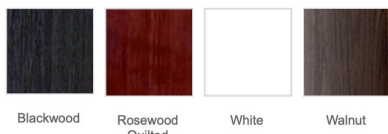

PVP: 179 € (IVA INC.)

Disponibile en:

Blackwood Rosewood Quilted White Walnut

DIAMOND 320

PVP: 229 € (IVA INC.)

Disponibile en:

Blackwood Rosewood Quilted White Walnut

DIAMOND 330

PVP: 499 € (IVA INC.)

Disponibile en:

Blackwood Rosewood Quilted White Walnut

DIAMOND 330C

PVP: 199 € (IVA INC.)

Disponibile en:

Blackwood Rosewood Quilted White Walnut